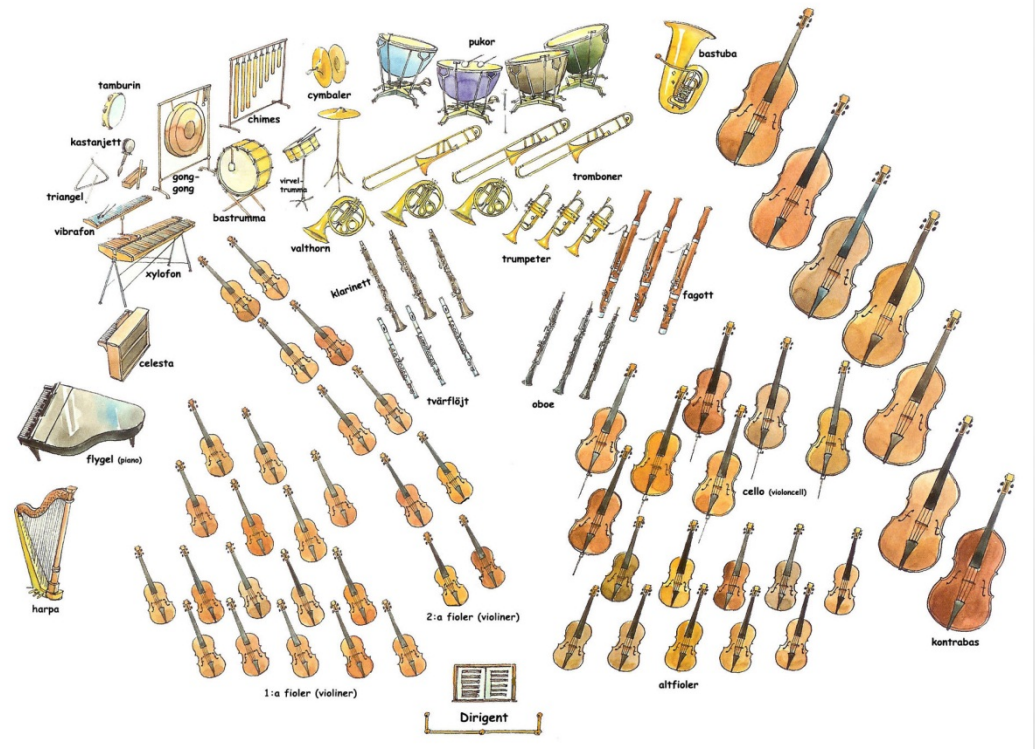

Konstmusik

Instrumentens indelning

Konstmusik

- Kallas även klassisk musik
- Man sjunger/spelar efter noter
- Kör/solosång/duett
- [Symfoniorkester](#)/kvaretter mm

Vem leder orkestern?

- **Dirigenten:**
 - ✓ Håller takten så alla kan spela tillsammans
 - ✓ Visar hur fort musiken ska spelas
 - ✓ Visar vem som ska spela
 - ✓ Visar hur starkt eller svagt de olika instrumenten ska spela

- **Partitur**
 - ✓ Dirigentens notbok

Indelning av instrument

- Stränginstrument
 - Stråkinstrument
 - Knäppinstrument
- Blåsinstrument
 - Träblås
 - Bleckblås
- Tangentinstrument
- Slagverksinstrument

I munstycket på saxofonen finns ett rörblad i trä som vibrerar

Bleckblås

- [Trumpet](#)
- Trombon
- Valthorn
- Tuba

Munstycke till trumpet

Tangentinstrument

- Piano
- Flygel
- Orgel
- Dragspel

Slagverksinstrument

Slagverk

- Percussion
- Trumset

Hur många minns du?

- Stränginstrument
 - Stråkinstrument 4 st
 - Knäppinstrument 5 st
- Blåsinstrument
 - Träblås 5 st
 - Bleckblås 4 st
- Tangentinstrument 4 st
- Slagverksinstrument 7 st