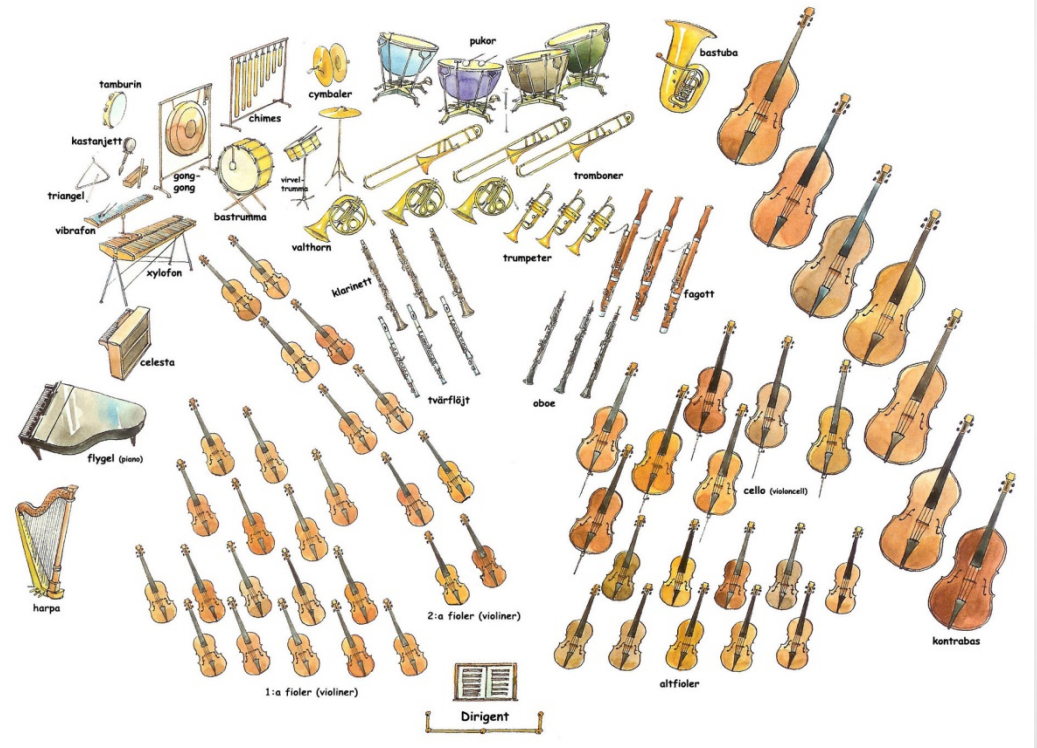

Konstmusik

Instrumentens indelning

Konstmusik

- Kallas även klassisk musik
- Man sjunger/spelar efter noter
- Kör/solosång/duett
- [Symfoniorkester](#)/kvartetter mm

Vem leder orkestern?

- **Dirigenten:**
 - ✓ Håller takten så alla kan spela tillsammans
 - ✓ Visar hur fort musiken ska spelas
 - ✓ Visar vem som ska spela
 - ✓ Visar hur starkt eller svagt de olika instrumenten ska spela

- **Partitur**
 - ✓ Dirigentens notbok

Indelning av instrument

- Stränginstrument
 - Stråkinstrument
 - Knäppinstrument
- Blåsinstrument
 - Träblås
 - Bleckblås
- Tangentinstrument
- Slagverksinstrument

Stråkinstrument

- [Violin](#) (fiol)
- Viola (altfiol)
- [Cello](#)
- [Kontrabas](#) (Basfiol)

Knäppinstrument

- [Harpa](#)
- [Banjo](#)
- Gitarr
- Elgitarr
- Elbas

Kahoot

- Hur mycket har ni lärt er?

Träblås

Slagverk

- Percussion
- Trumset

Hur många minns du?

- Stränginstrument
 - Stråkinstrument 4 st
 - Knäppinstrument 5 st

- Blåsinstrument
 - Träblås 5 st
 - Bleckblås 4 st

- Tangentinstrument 4 st

- Slagverksinstrument 7 st